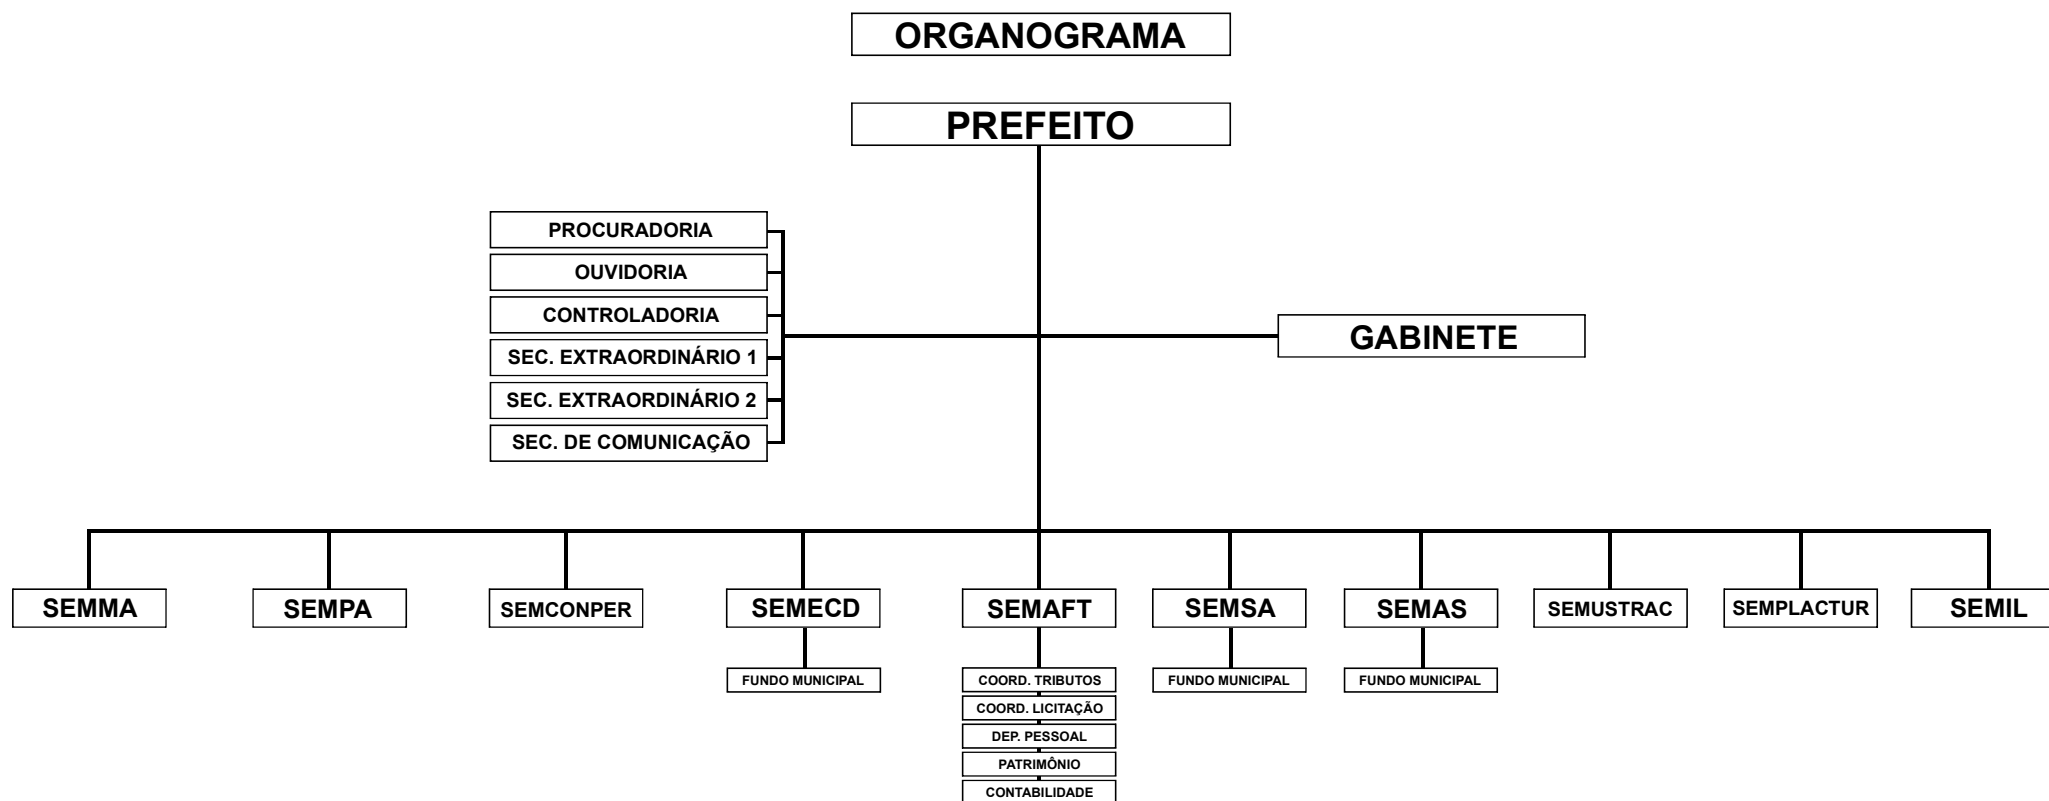

PREFEITURA DE RIO PRETO DA EVA

SEMAFT - SECRETARIA MUNICIPAL DE ADMINISTRAÇÃO, FINANÇAS E TERRAS

SEMECD - SECRETARIA MUNICIPAL DE EDUCAÇÃO, CULTURA E DESPORTO

SEMSA - SECRETARIA MUNICIPAL DE SAÚDE

SEMAS - SECRETARIA MUNICIPAL DE ASSISTÊNCIA SOCIAL

SEMPA - SECRETARIA MUNICIPAL DE PRODUÇÃO E ABASTECIMENTO

SEMMA - SECRETARIA MUNICIPAL DE MEIO AMBIENTE

SEMPACTUR - SECRETARIA MUNICIPAL DE PLANEJAMENTO, AGROINDÚSTRIA, COMERCIO E TURISMO

SEMIL - SECRETARIA MUNICIPAL DE INFRAESTRUTURA E LIMPEZA PÚBLICA

SEMCONPER - SECRETARIA MUNICIPAL DE CONVÊNIOS, PROJETOS, ENGENHARIA E REPRESENTAÇÃO

SEMUSTRAC - SECRETARIA MUNICIPAL DE SEGURANÇA PÚBLICA, TRANSPORTE, TRÂNSITO E DEFESA CIVIL